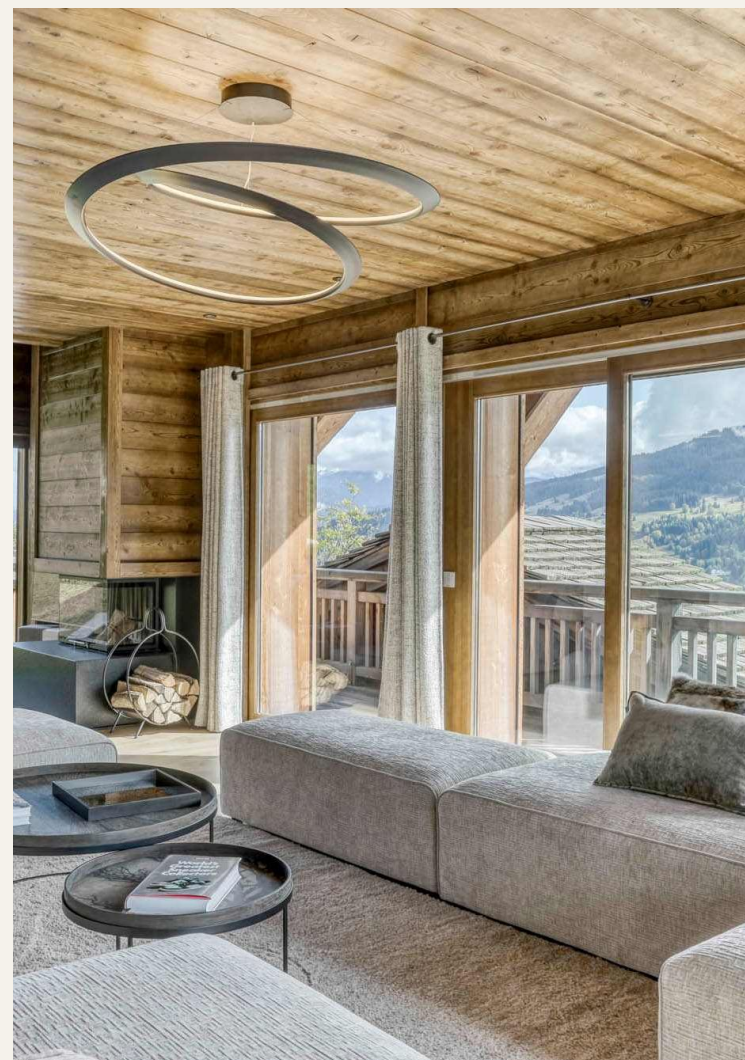

Chalet Alpa

Megève, Alpes

10 Voyageurs • 5 chambres • 5 salles de bain

La propriété

Avec ses 370 m² de surface habitable, ce chalet de prestige propose un cadre luxueux et chaleureux pour des vacances en famille ou entre amis. Son design allie des matériaux nobles à une architecture alpine, créant un espace raffiné et accueillant.

Les cinq chambres en suite, chacune soigneusement aménagée, offrent confort et intimité, tandis que les espaces de vie sont baignés de lumière naturelle grâce à de grandes baies vitrées. Le salon avec sa cheminée invite à des moments de convivialité, le tout dans une ambiance élégante et apaisante. La salle de cinéma, le sauna et la salle de sport sont autant d'atouts qui enrichissent l'expérience de séjour.

À l'extérieur, la terrasse permet de profiter pleinement du cadre naturel enchanteur de Megève, avec une vue imprenable sur les montagnes environnantes. Le Chalet Alpa est également idéalement situé à proximité des pistes et des commerces, offrant un accès facile aux nombreuses activités de la station.