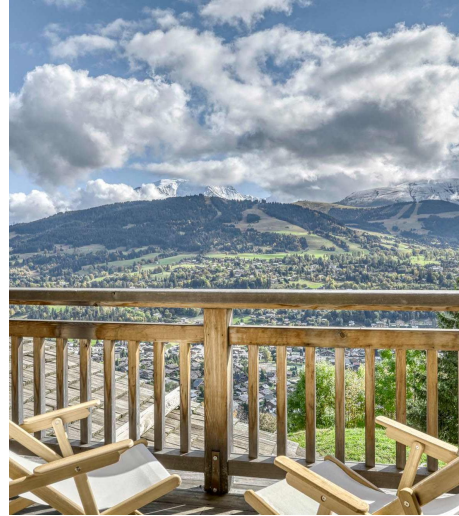

Chalet Alpa

Megève, Alpes

10 Voyageurs • 5 chambres • 5 salles de bain

La propriété

Avec ses 370 m² de surface habitable, ce chalet de prestige propose un cadre luxueux et chaleureux pour des vacances en famille ou entre amis. Son design allie des matériaux nobles à une architecture alpine, créant un espace raffiné et accueillant.

Les cinq chambres en suite, chacune soigneusement aménagée, offrent confort et intimité, tandis que les espaces de vie sont baignés de lumière naturelle grâce à de grandes baies vitrées. Le salon avec sa cheminée invite à des moments de convivialité, le tout dans une ambiance élégante et apaisante. La salle de cinéma, le sauna et la salle de sport sont autant d'atouts qui enrichissent l'expérience de séjour.

À l'extérieur, la terrasse permet de profiter pleinement du cadre naturel enchanteur de Megève, avec une vue imprenable sur les montagnes environnantes. Le Chalet Alpa est également idéalement situé à proximité des pistes et des commerces, offrant un accès facile aux nombreuses activités de la station.